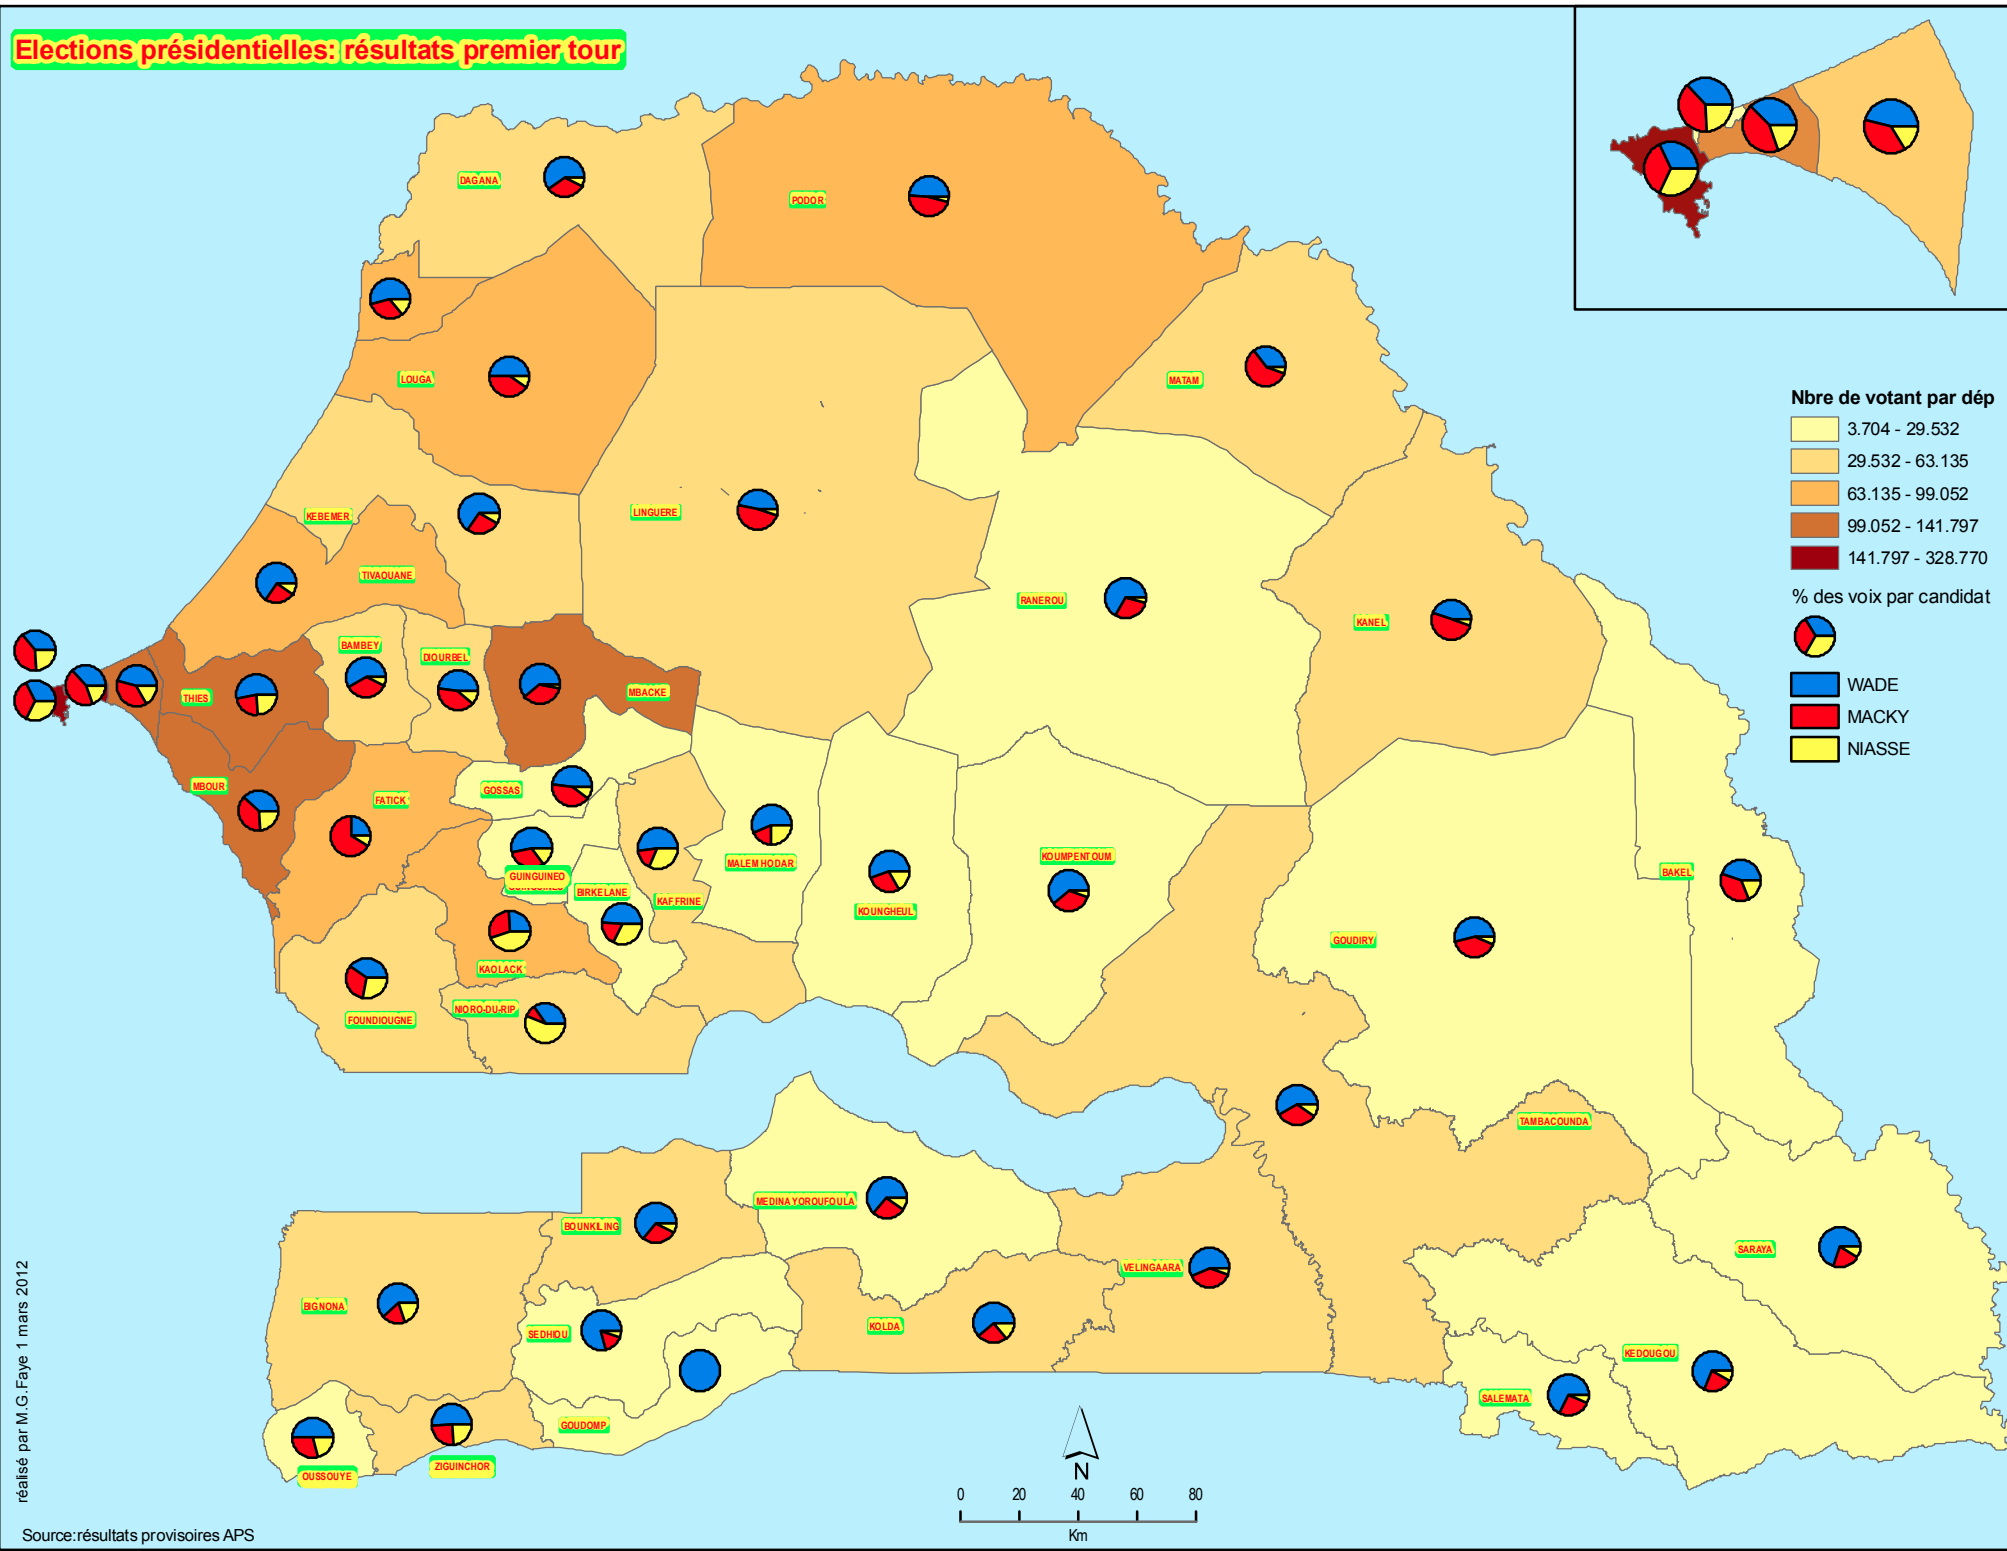

Elections présidentielles: résultats premier tour

Nbre de votant par dép

- 3.704 - 29.532
- 29.532 - 63.135
- 63.135 - 99.052
- 99.052 - 141.797
- 141.797 - 328.770

% des voix par candidat

- WADE
- MACKY
- NIASSE