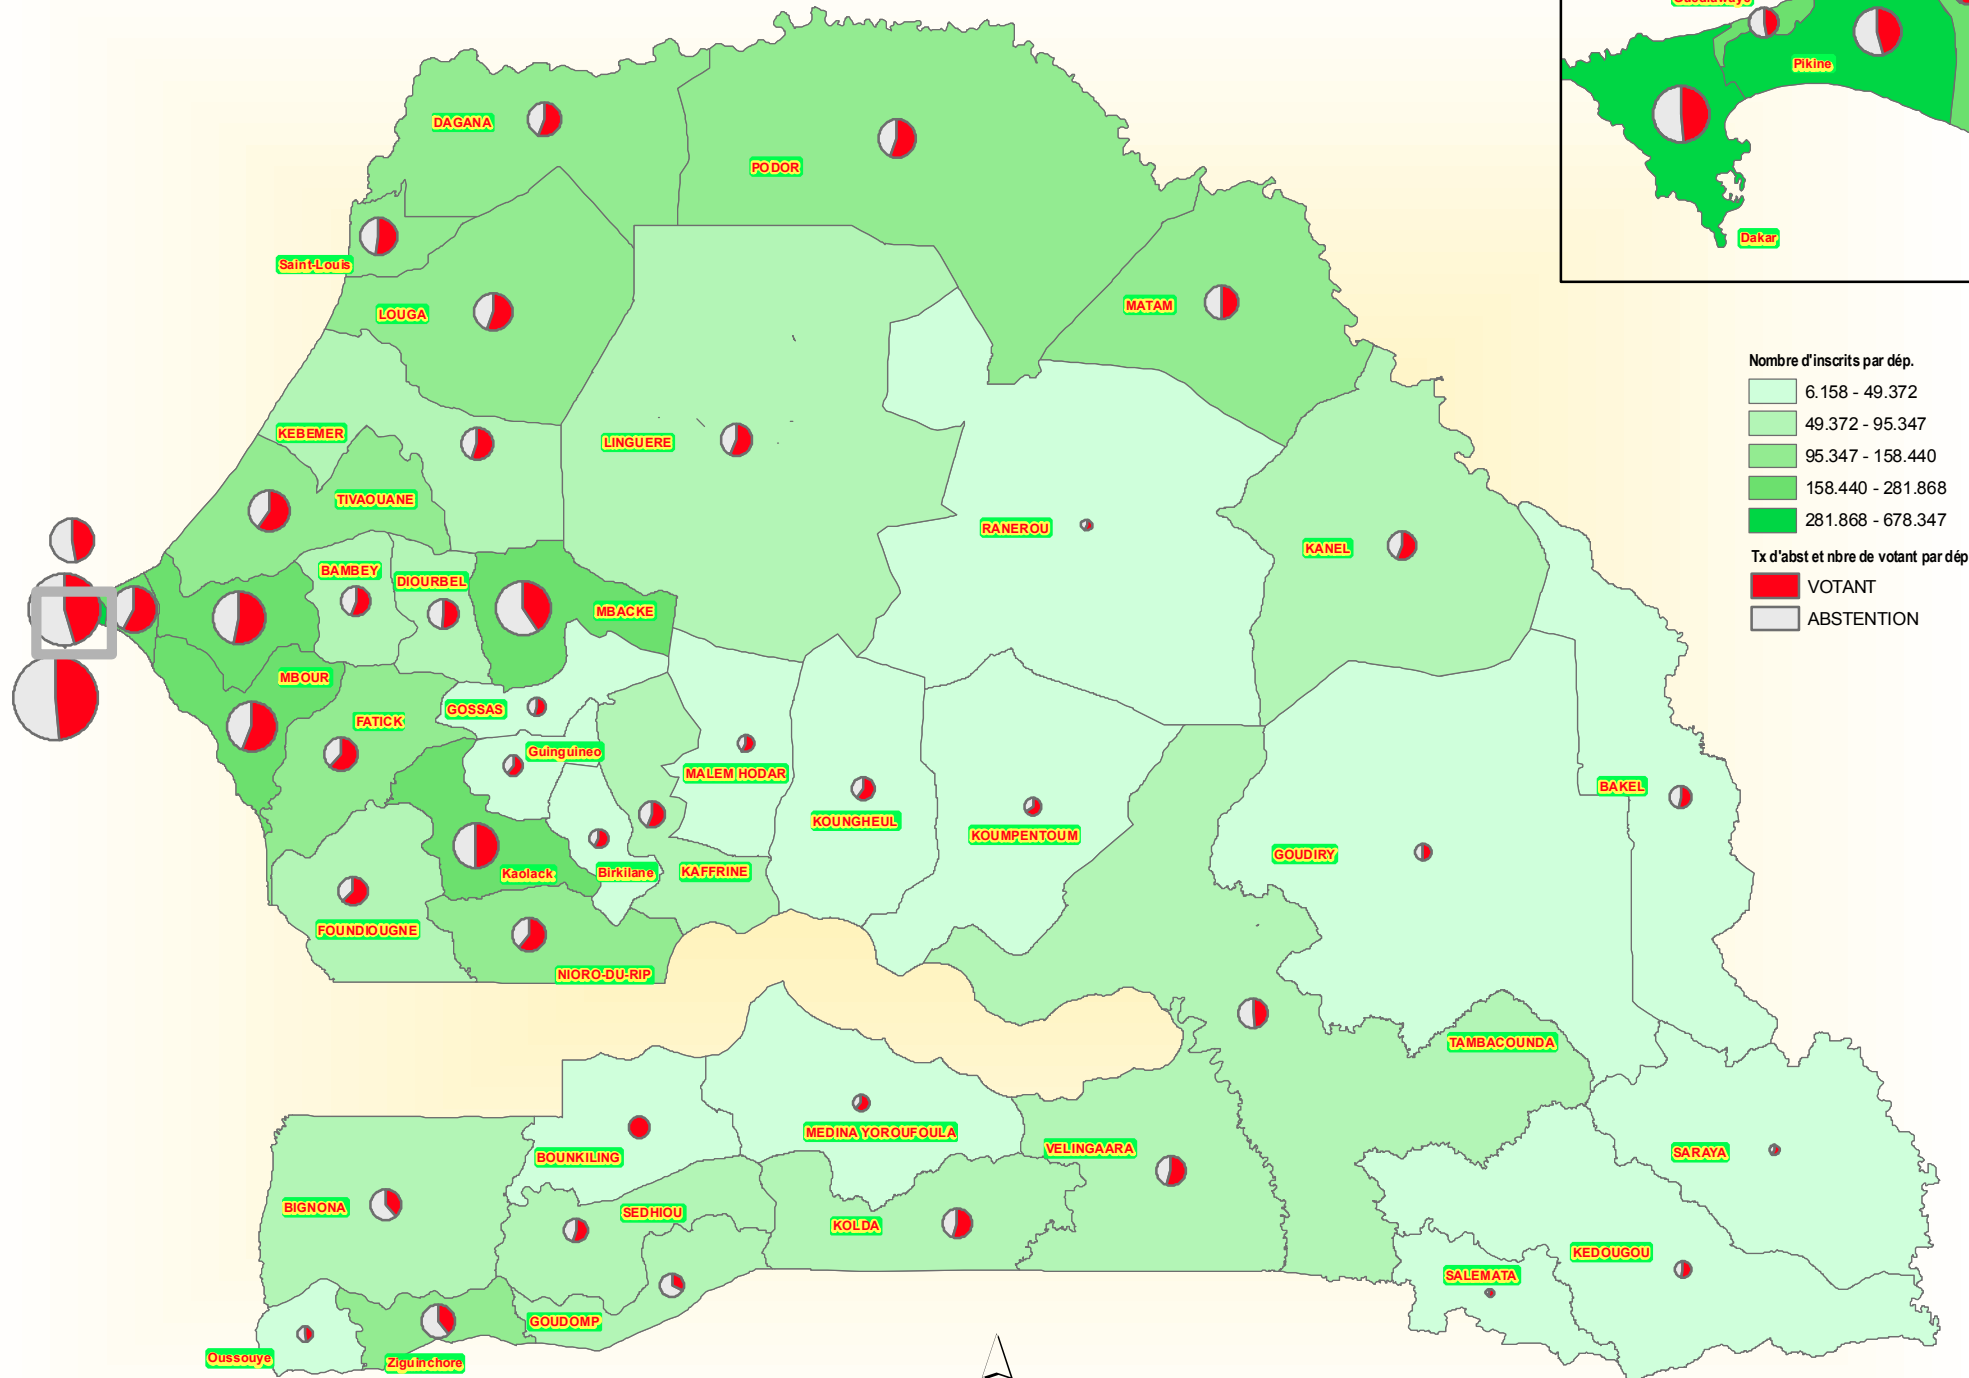

# Elections Présidentielles premier tour: Taux d'abstention

Nombre d'inscrits par dép.

6.158 - 49.372

49.372 - 95.347

95.347 - 158.440

158.440 - 281.868

281.868 - 678.347

Tx d'abst et nbre de votant par dép

■ VOTANT

■ ABSTENTION