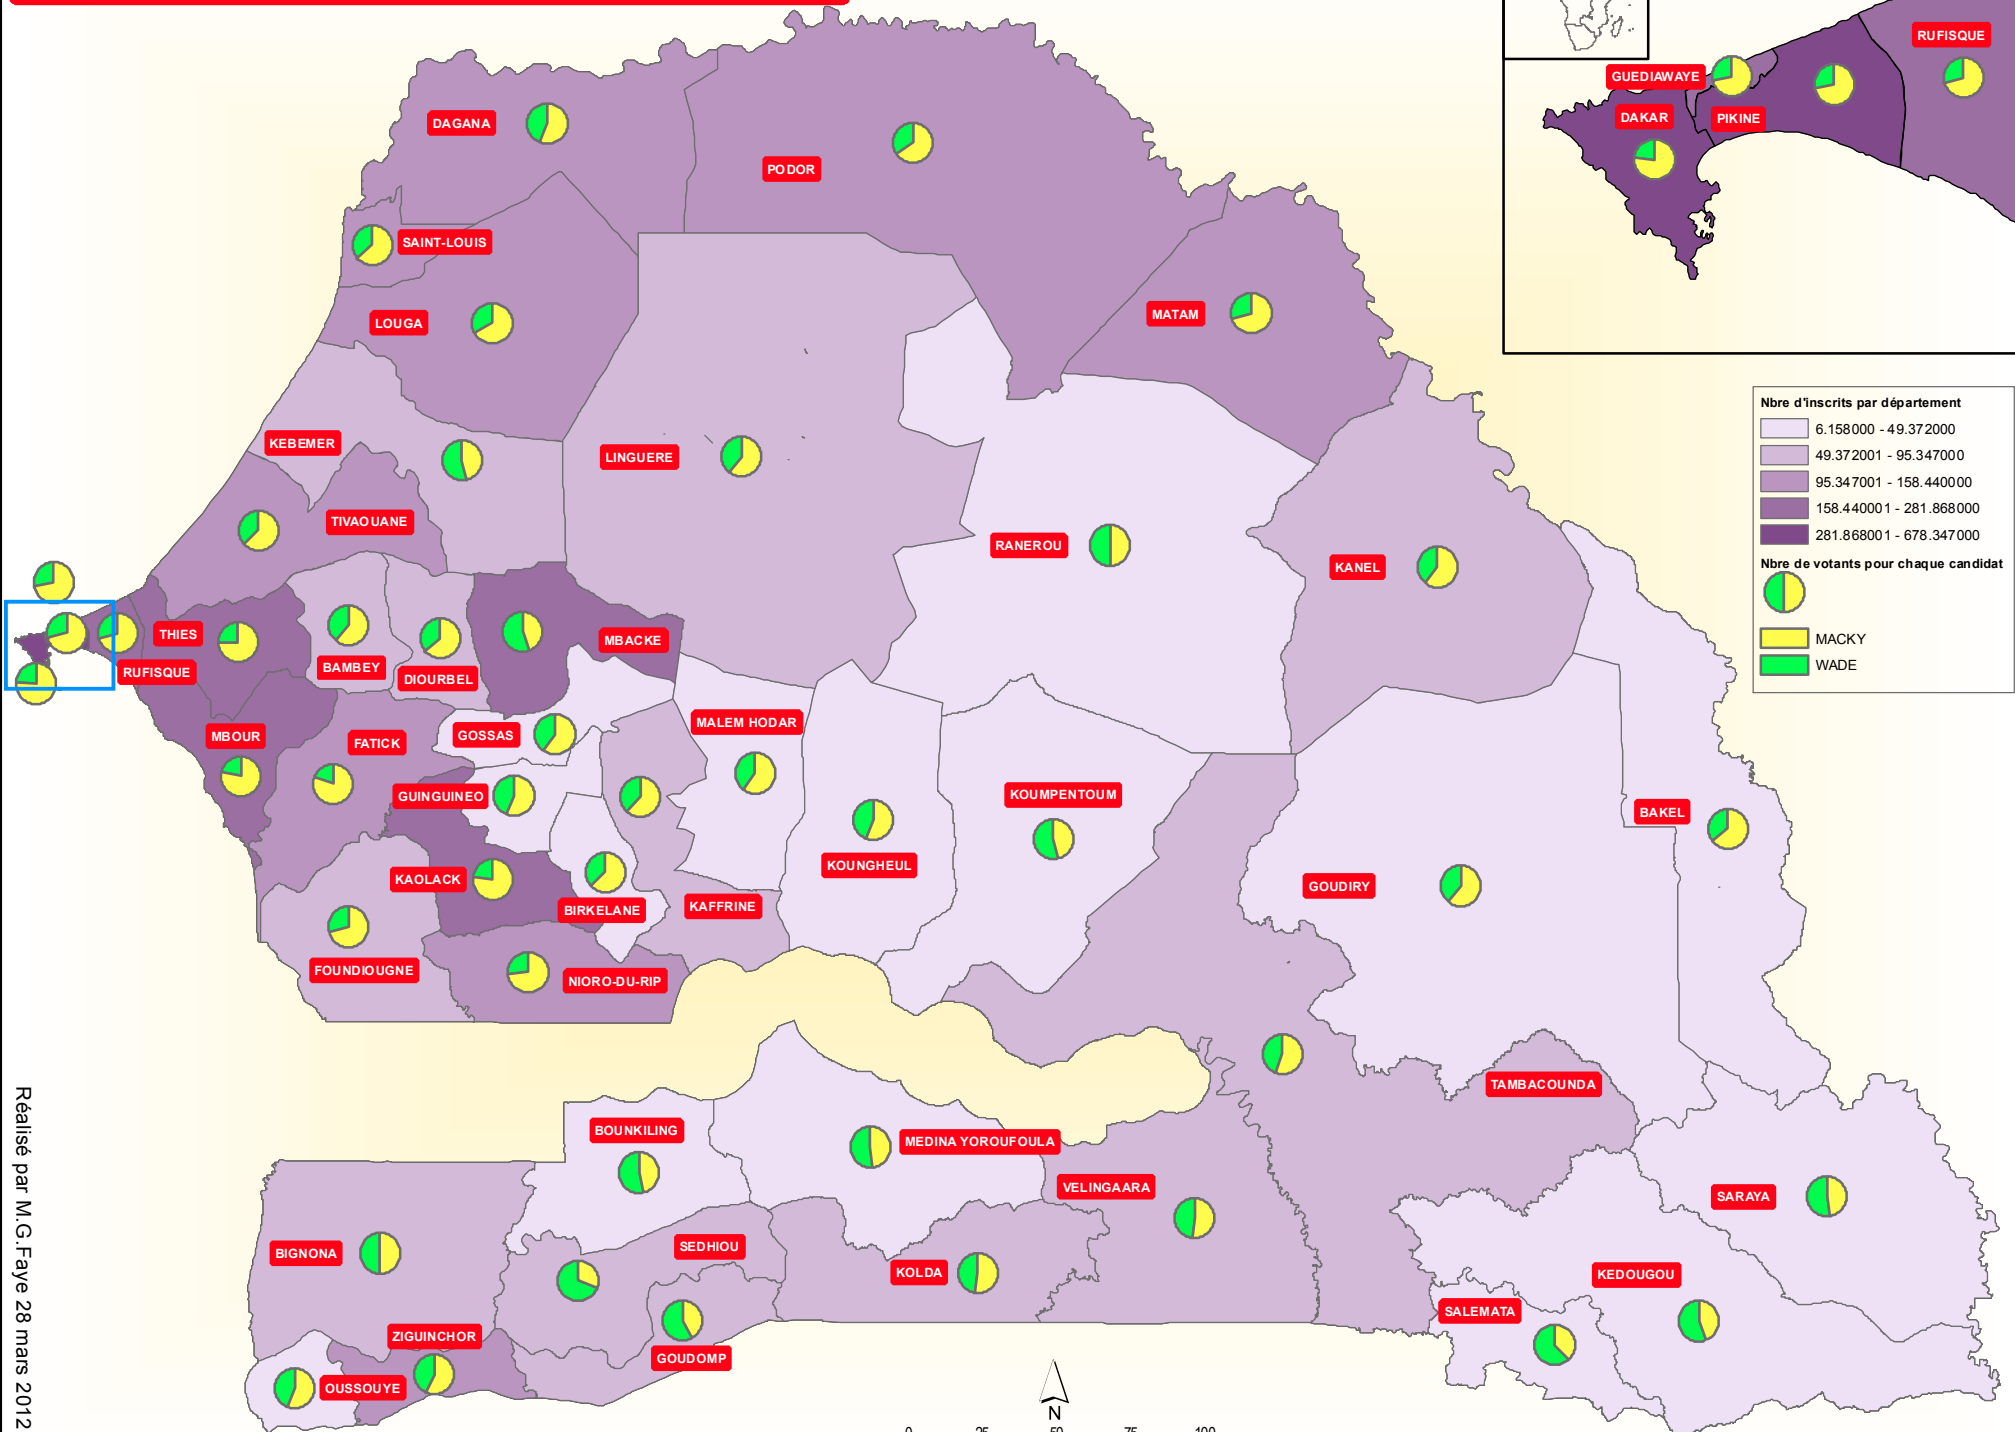

# CARTE ÉLECTORALE DU SÉNÉGAL: SECOND TOUR

Réalisé par M.G. Faye 28 mars 2012

Source: Agence de Presse Sénégalaise