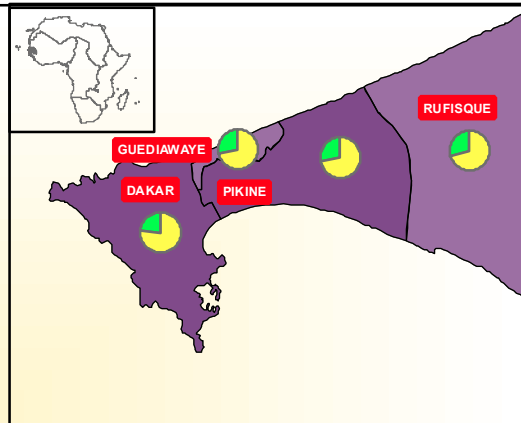

# CARTE ÉLECTORALE DU SÉNÉGAL: SECOND TOUR

Réalisé par M.G. Faye 28 mars 2012

Source: Agence de Presse Sénégalaise